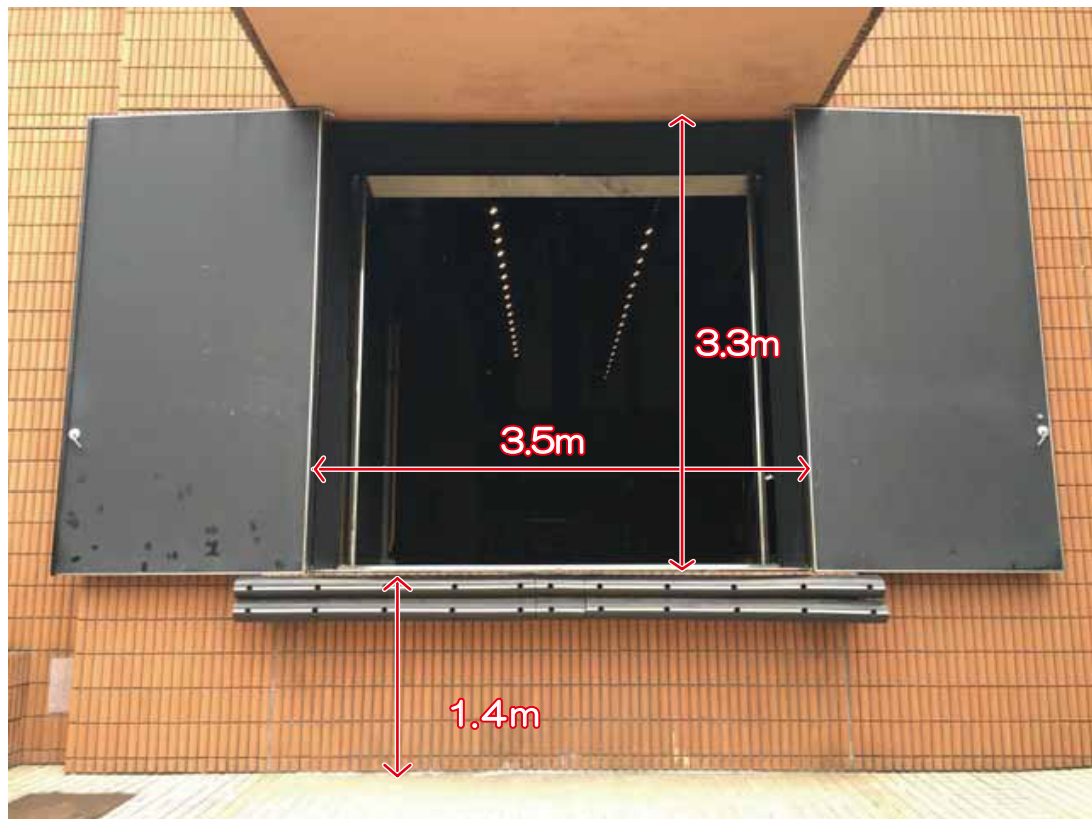

# 安佐北区民文化センター 搬入口寸法

〈搬入口正面〉

〈搬入車両一時駐車スペース〉