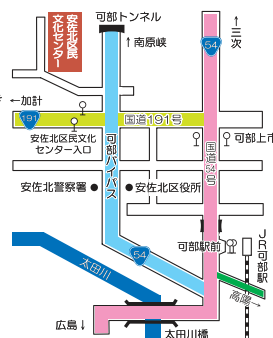

ホールロビーにて
パザーも開催。
お弁当も販売します!

平成29年

2月11日(土祝) 12日(日)

作品展は2月2日(木)～12日(日)開催(6日は休館)

会場：安佐北区民文化センター

(広島市安佐北区可部七丁目28-25)

【問い合わせ】TEL：082-814-0370 FAX：082-814-0770

e-mail：info@asakitabc.com

ホームページ：http://asakitabc.com

開館時間：9:00～21:00 休館日：月曜日(祝日を除く)

【会場へのアクセス】

◆広島バスセンター⑦番のりば
(所要時間：約50分)

- ・広交バス「勝木」「飯室」「勝木台」「虹山県住」行き
- ・広電バス「三段峡」「琴谷」「今吉田」行き
- ・JRバス「大朝」「星が丘」「鈴張」行き
- ・「安佐北区民文化センター入口」バス停下車、約500m
- ◆JR可部線可部駅より
- ・可部駅前バス停 ③番、④番のりばより上記バスに乗換え(所要時間：約15分)
- ・タクシー乗車(所要時間：約10分)
- ◆中国自動車道
- ・広島北インターより可部方面約15分
- ◆山陽自動車道
- ・広島インターより可部三次方面約20分