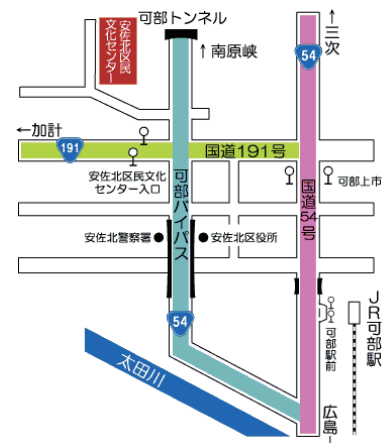

安佐北区民文化センター

コーラス練習に

おためしステージ 演奏会

グループ・個人での
演奏練習に

音響反射板を設置した本格的なステージで、おもいきり演奏していただけます！

ホールピアノの試奏はもちろん、持込み楽器の演奏やコーラス練習も可能です。

平成 29 年

4/25(火) 4/26(水) 4/27(木) 4/28(金)

5/23(火) 5/24(水) 5/25(木) 5/26(金)

料 金 1 時間 2,000 円

【お問い合わせ】

安佐北区民文化センター TEL 082-814-0370 FAX 082-814-0770

広島市安佐北区可部 7 丁目 28-25 MAIL info@asakitabc.com 月曜休館（祝祭日除く）

※詳細は裏面を御覧ください

- ◆広島駅表口 B ホーム⑨番のりば（バス乗車時間 約 55 分）
- ◆広島バスセンター⑦番のりば（バス乗車時間 約 45 分）
 - ・広交バス「勝来」「飯室」「勝木台」「虹山県住」行き
 - ・広電バス「三段峡」「琴谷」「今吉田」行き
 - ・J Rバス「大朝」「星ヶ丘」「鈴張」行き
- 「安佐北区民文化センター入口」バス停下車、約 500m(徒歩 / 約 7 分)
- ◆J R 可部線可部駅より
 - ・可部駅前バス停より上記バスに乗換え（バス乗車時間 約 5 分、徒歩 約 7 分）
 - ・タクシー乗車（所要時間 約 10 分）

安佐北区民文化センター おためしステージ演奏会

音響反射板を設置したステージを借り切って、楽器の演奏ができます。

利用例) ・ホールピアノ (YAMAHA CF) の試奏

・楽器演奏やコーラスの練習・リハーサル など

- 日 時 -

下記の日にか・時間区分でご利用いただけます。

平成 29 年 4/25 (火)、4/27 (木)、5/23 (火)、5/25 (木) 9:30~16:30

9:30 ~ 10:30	10:30 ~ 11:30	11:30 ~ 12:30	12:30 ~ 13:30
13:30 ~ 14:30	14:30 ~ 15:30	15:30 ~ 16:30	

平成 29 年 4/26 (水)、4/28 (金)、5/24 (水)、5/26 (金) 13:30~20:30

13:30 ~ 14:30	14:30 ~ 15:30	15:30 ~ 16:30	16:30 ~ 17:30
17:30 ~ 18:30	18:30 ~ 19:30	19:30 ~ 20:30	

- ・1 区分につき 1 組でのご利用となります。(先着順)
- ・連続で 2 区分 (参加料 4,000 円) までご利用いただけます。