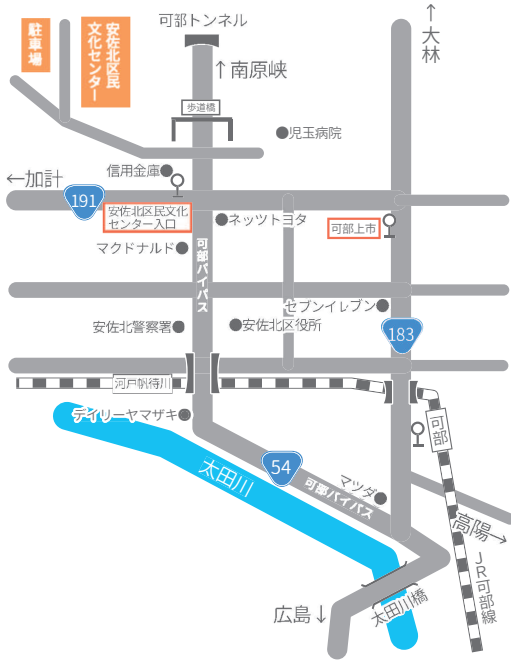

開催日 2026年5月10日(日)

開場 10時00分

開演 10時30分

場所 安佐北区民文化センター ホール

入場料 無料

【アクセス】

- ◆広島バスセンター（所要時間約 50 分）
 - ・主な路線「勝木」「飯室」「勝木台」「虹山県住」行き「安佐北区民文化センター入口」バス停下車、約 500m
 - ◆JR 可部線可部駅
 - ・可部駅前バス停より上記バスに乗り換え（所要時間：約 15 分）
 - ・タクシー乗車（所要時間：約 10 分）
 - ◆中国自動車道 広島北インターより可部方面約 15 分
 - ◆山陽自動車道 広島インターより可部三次方面約 20 分
- ※なるべく公共の交通機関をご利用ください。